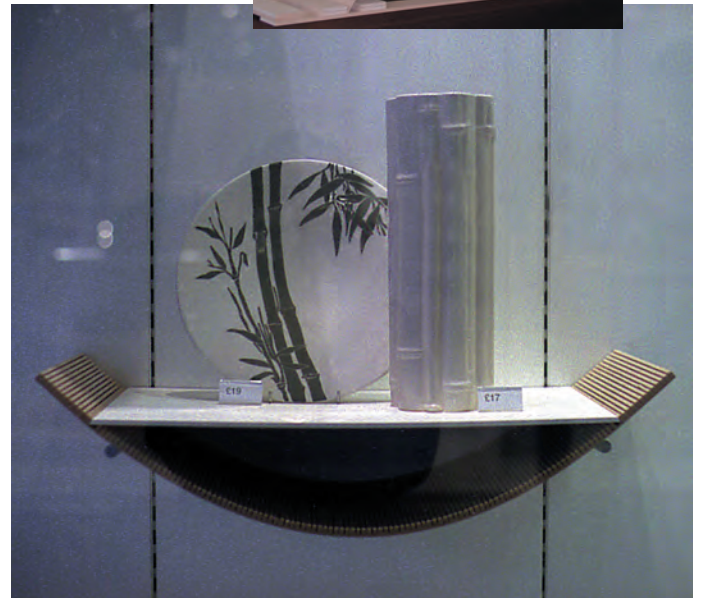

Anwendungen im Interior-Design-Bereich

Säulen in einem
Fähr-Terminal

Schaufenstergestaltung
in einem führenden
Londoner Geschäft

Innovativer Empfangsbereich
in einem Unternehmen

NEATFORM
bendy mdf

Design-Element in
einer Personalkantine

Behandlungstisch in
einer Schönheitsklinik

Empfangsbereich einer
Lokalbehörde

NEATCONCEPTS
LIMITED

LONDON
www.neatconcepts.com
info@neatconcepts.com